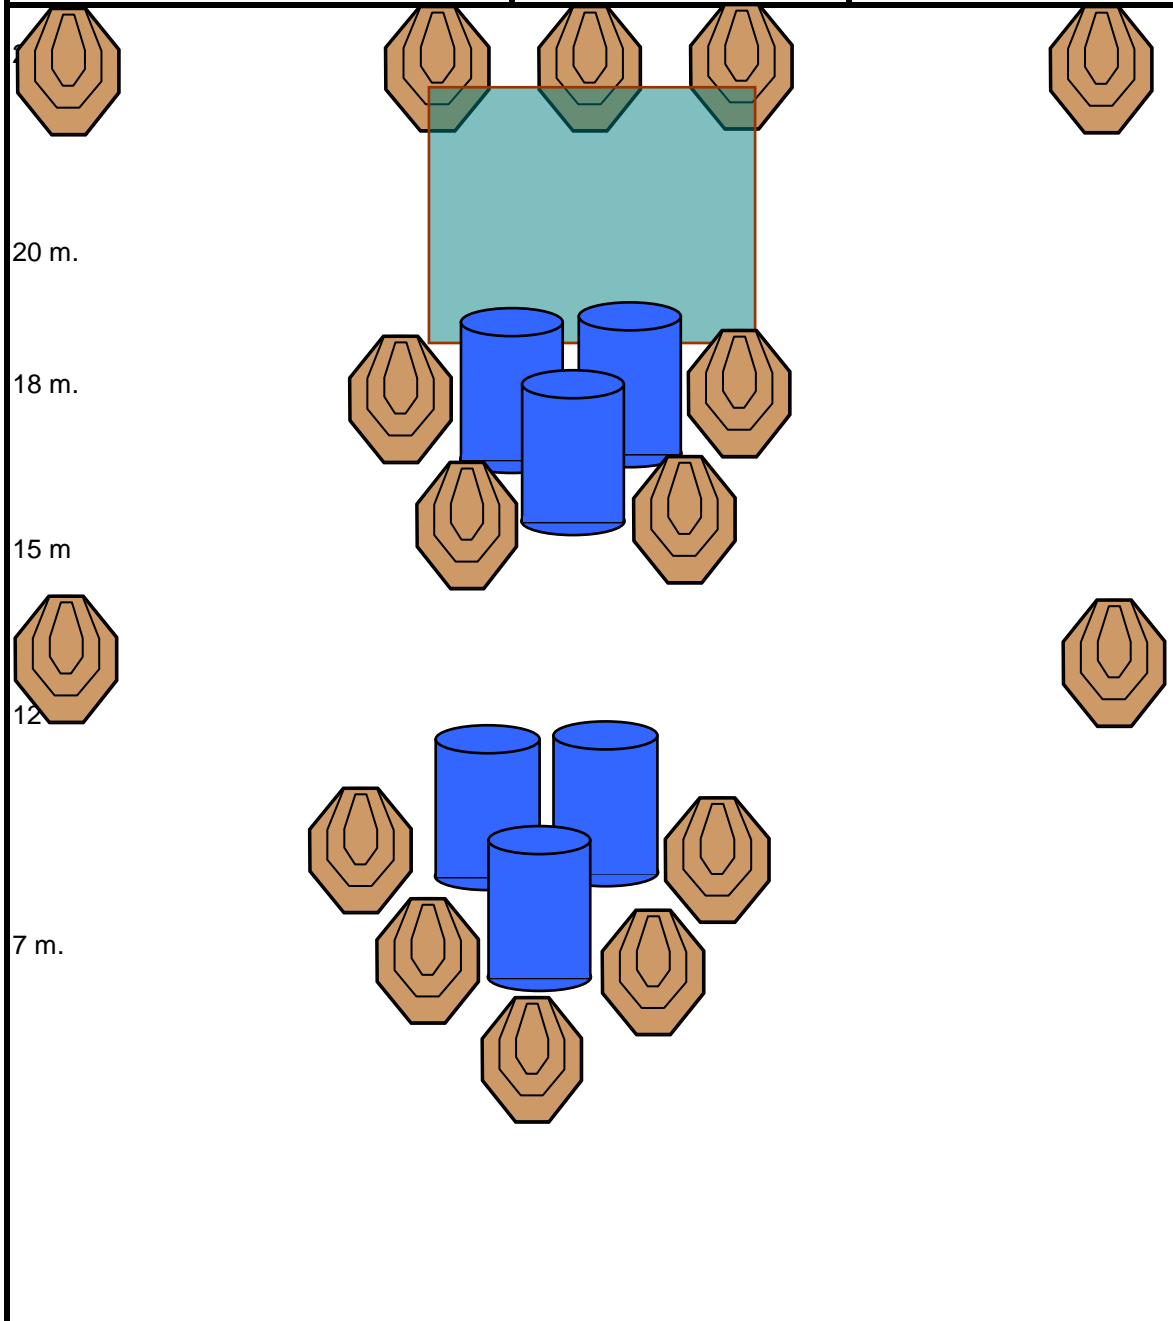

EJERCICIO NUMERO 4 (GALERIA 25 M DERECHA)

TIPO EJERCICIO	LARGO	TARJETAS	16
PUNTUACION	COMSTOCK	METALES	0
POSICION SALIDA	DE PIE	PUNTOS MAXIMOS	160
COMIENZO TIEMPO	AUDIBLE	DISPAROS MINIMOS	32
CONDICION DEL ARMA:		ALTO	ULTIMO DISPARO
ARMA CARGADA EN LA FUNDA SEGÚN DIVISION		PENALIZACIONES	REGLAMENTO IPSC

DESCRIPCION